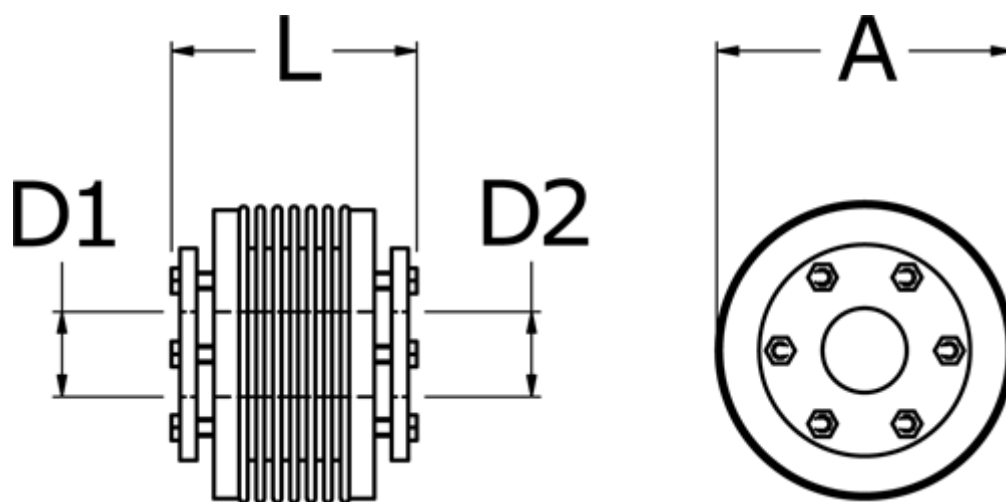

Varenummer: 3330502000914040
Beskrivelse: Metalbælgkobling type 5 str.200
Længde 91 mm, boring 40/40 mm

Mål

| | |
|----------------------|-------|
| A | = 90 |
| D1 | = 40 |
| D2 | = 40 |
| L | = 91 |
| Nom. moment NM (Tkn) | = 200 |